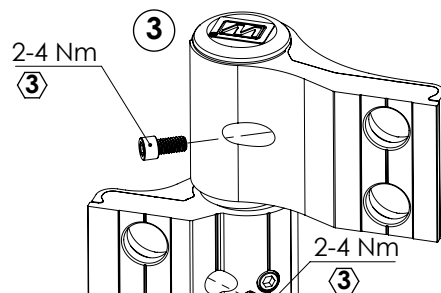

INSTRUKCJA MONTAŻU ZAWIASU NAWIERZCHNIOWEGO MEX

*ASSEMBLY MANUAL FOR SURFACE
HINGE MEX*

Wstępny montaż zawiasu nawierzchniowego MEX.
Pre-assembly of MEX surface hinge.

Montaż zespołu sworznia MEX.
MEX pin assembly.

Montaż końcowy.
Final assembly.

Zawias 2-skrzydłowy MEX niesymetryczny / symetryczny / szpaletowy
2-part hinge MEX asymmetrical / symmetrical / narrow frame

Zawias 3-skrzydłowy MEX niesymetryczny / symetryczny / szpaletowy
3-part hinge MEX asymmetrical / symmetrical / narrow frame