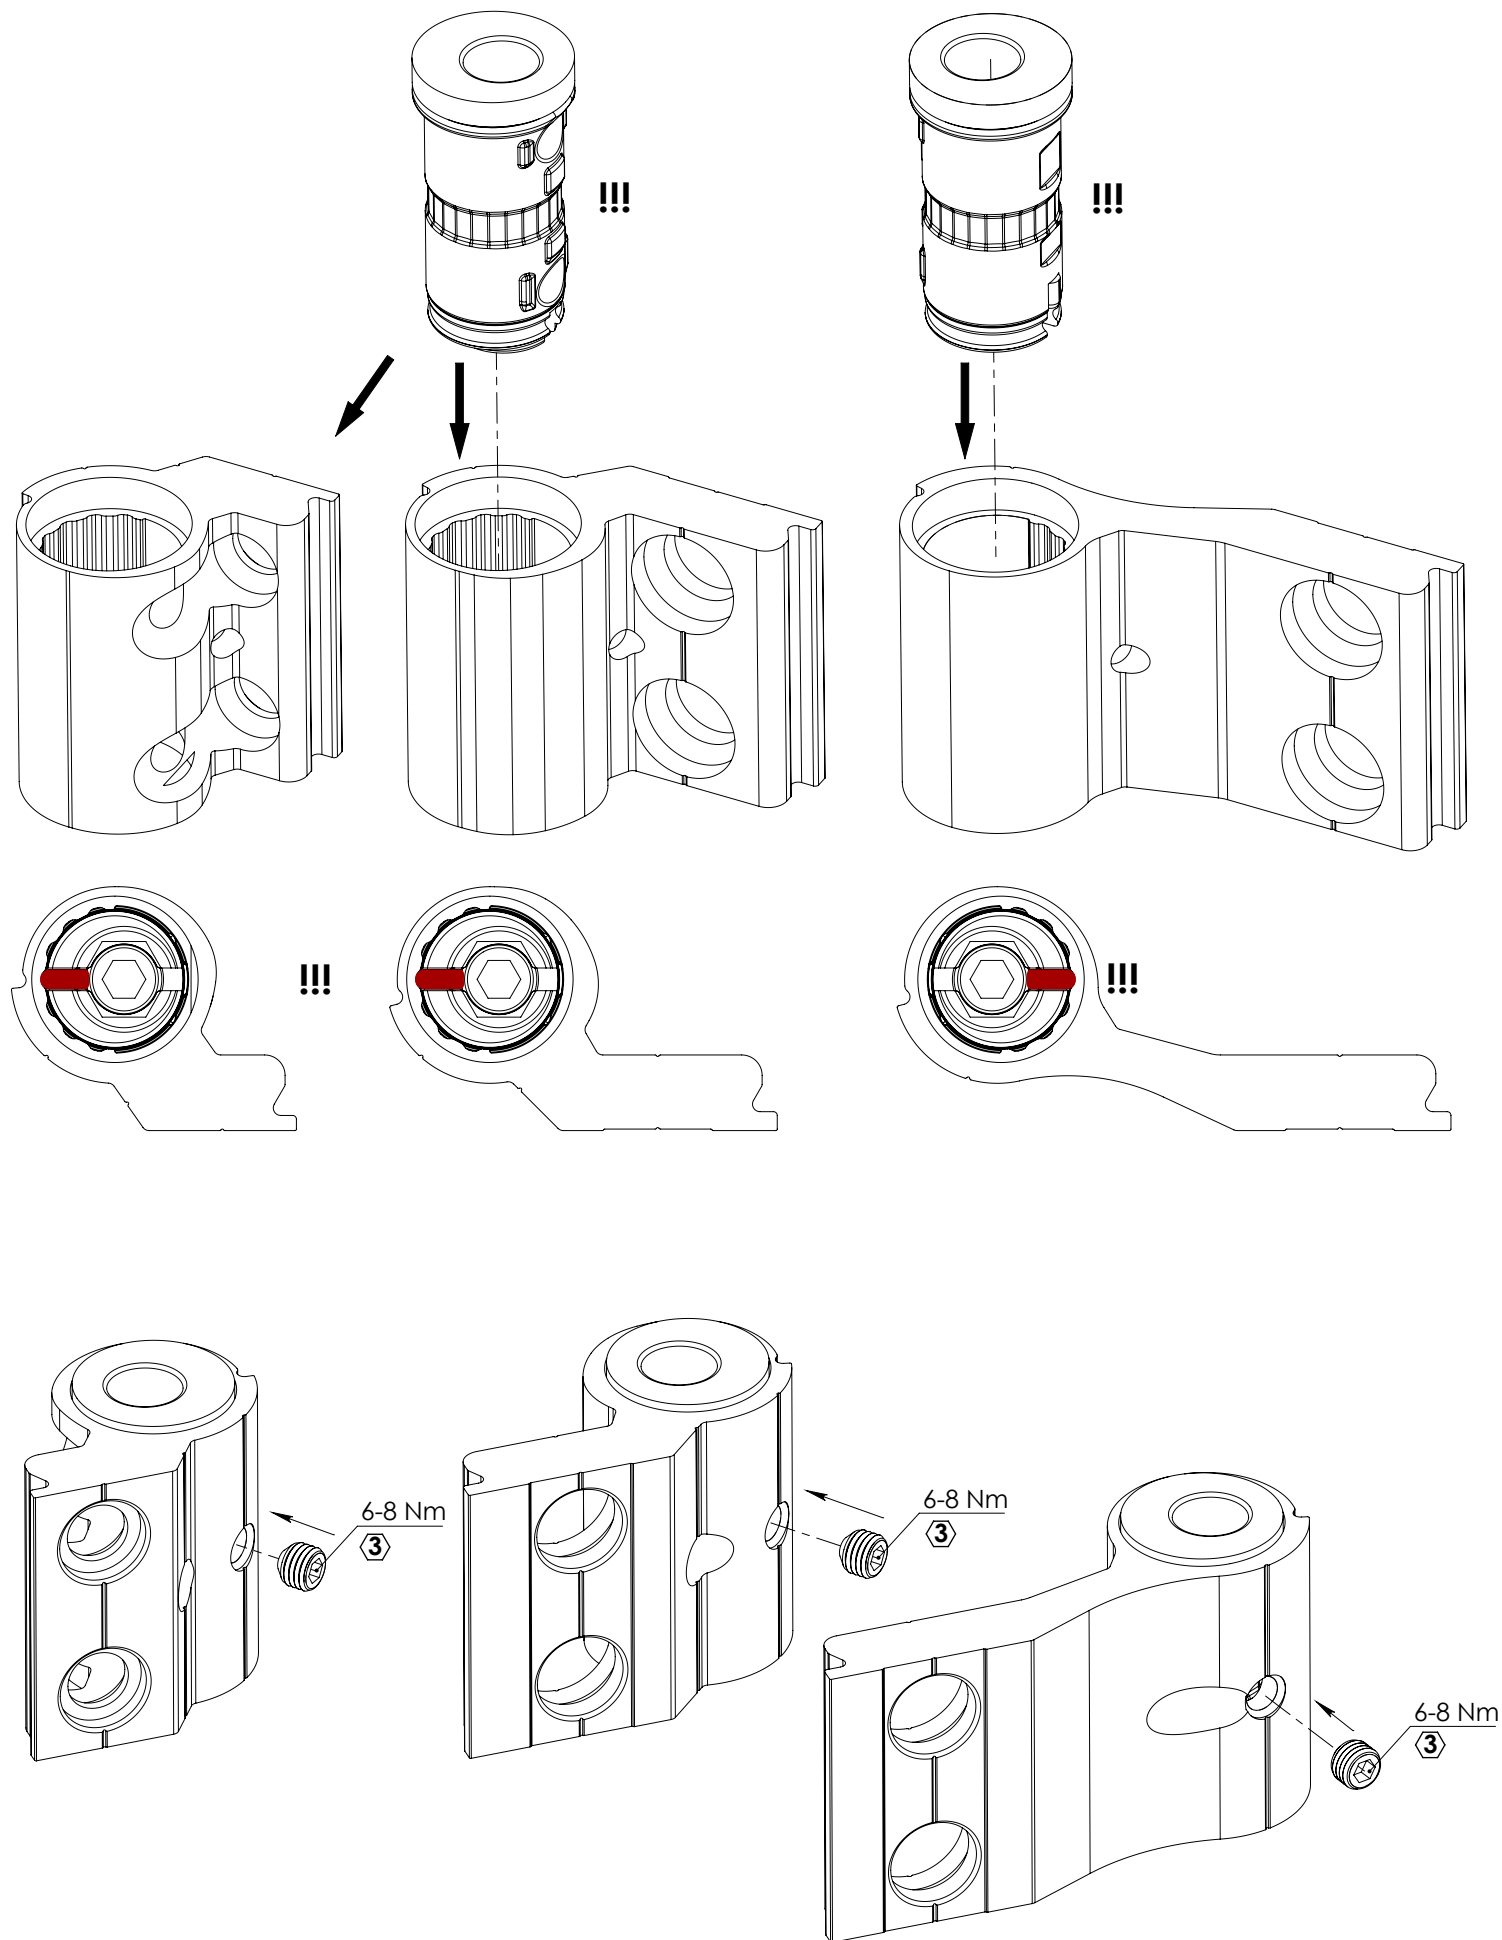

INSTRUKCJA MONTAŻU ZAWIASU NAWIERZCHNIOWEGO MEX

*ASSEMBLY MANUAL FOR SURFACE
HINGE MEX*

Wstępny montaż zawiasu nawierzchniowego MEX.
Pre-assembly of MEX surface hinge.

Montaż zespołu sworznia MEX.
MEX pin assembly.

Montaż końcowy.
Final assembly.

Zawias 2-skrzydłowy MEX niesymetryczny / symetryczny / szpaletowy
2-part hinge MEX asymmetrical / symmetrical / narrow frame

Zawias 3-skrzydłowy MEX niesymetryczny / symetryczny / szpaletowy
3-part hinge MEX asymmetrical / symmetrical / narrow frame