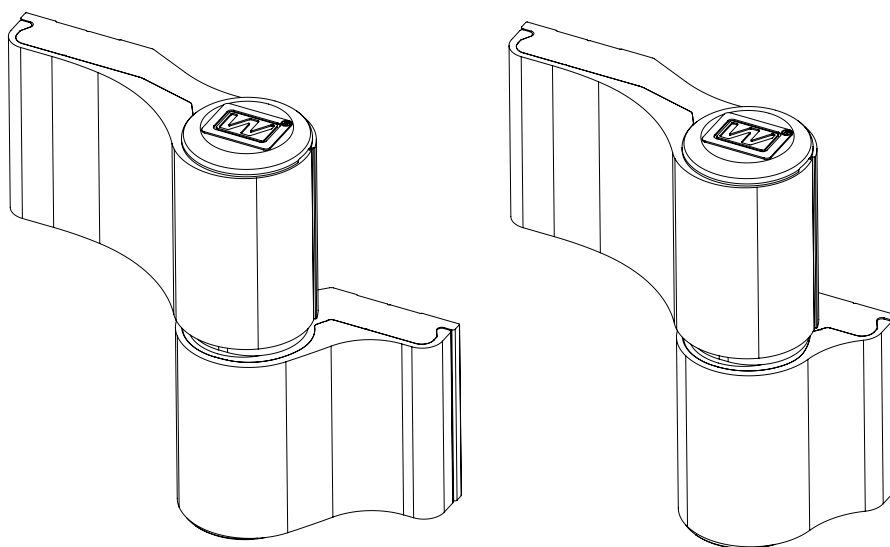

INSTRUKCJA MONTAŻU ZAWIASU NAWIERZCHNIOWEGO MEX

*ASSEMBLY MANUAL FOR SURFACE
HINGE MEX*

Wstępny montaż zawiasu nawierzchniowego MEX.
Pre-assembly of MEX surface hinge.

Montaż zespołu sworznia MEX.
MEX pin assembly.

Montaż końcowy.
Final assembly.

Zawias 2-skrzydłowy MEX niesymetryczny / symetryczny / szpaletowy
2-part hinge MEX asymmetrical / symmetrical / narrow frame

Zawias 3-skrzydłowy MEX niesymetryczny / symetryczny / szpaletowy
3-part hinge MEX asymmetrical / symmetrical / narrow frame