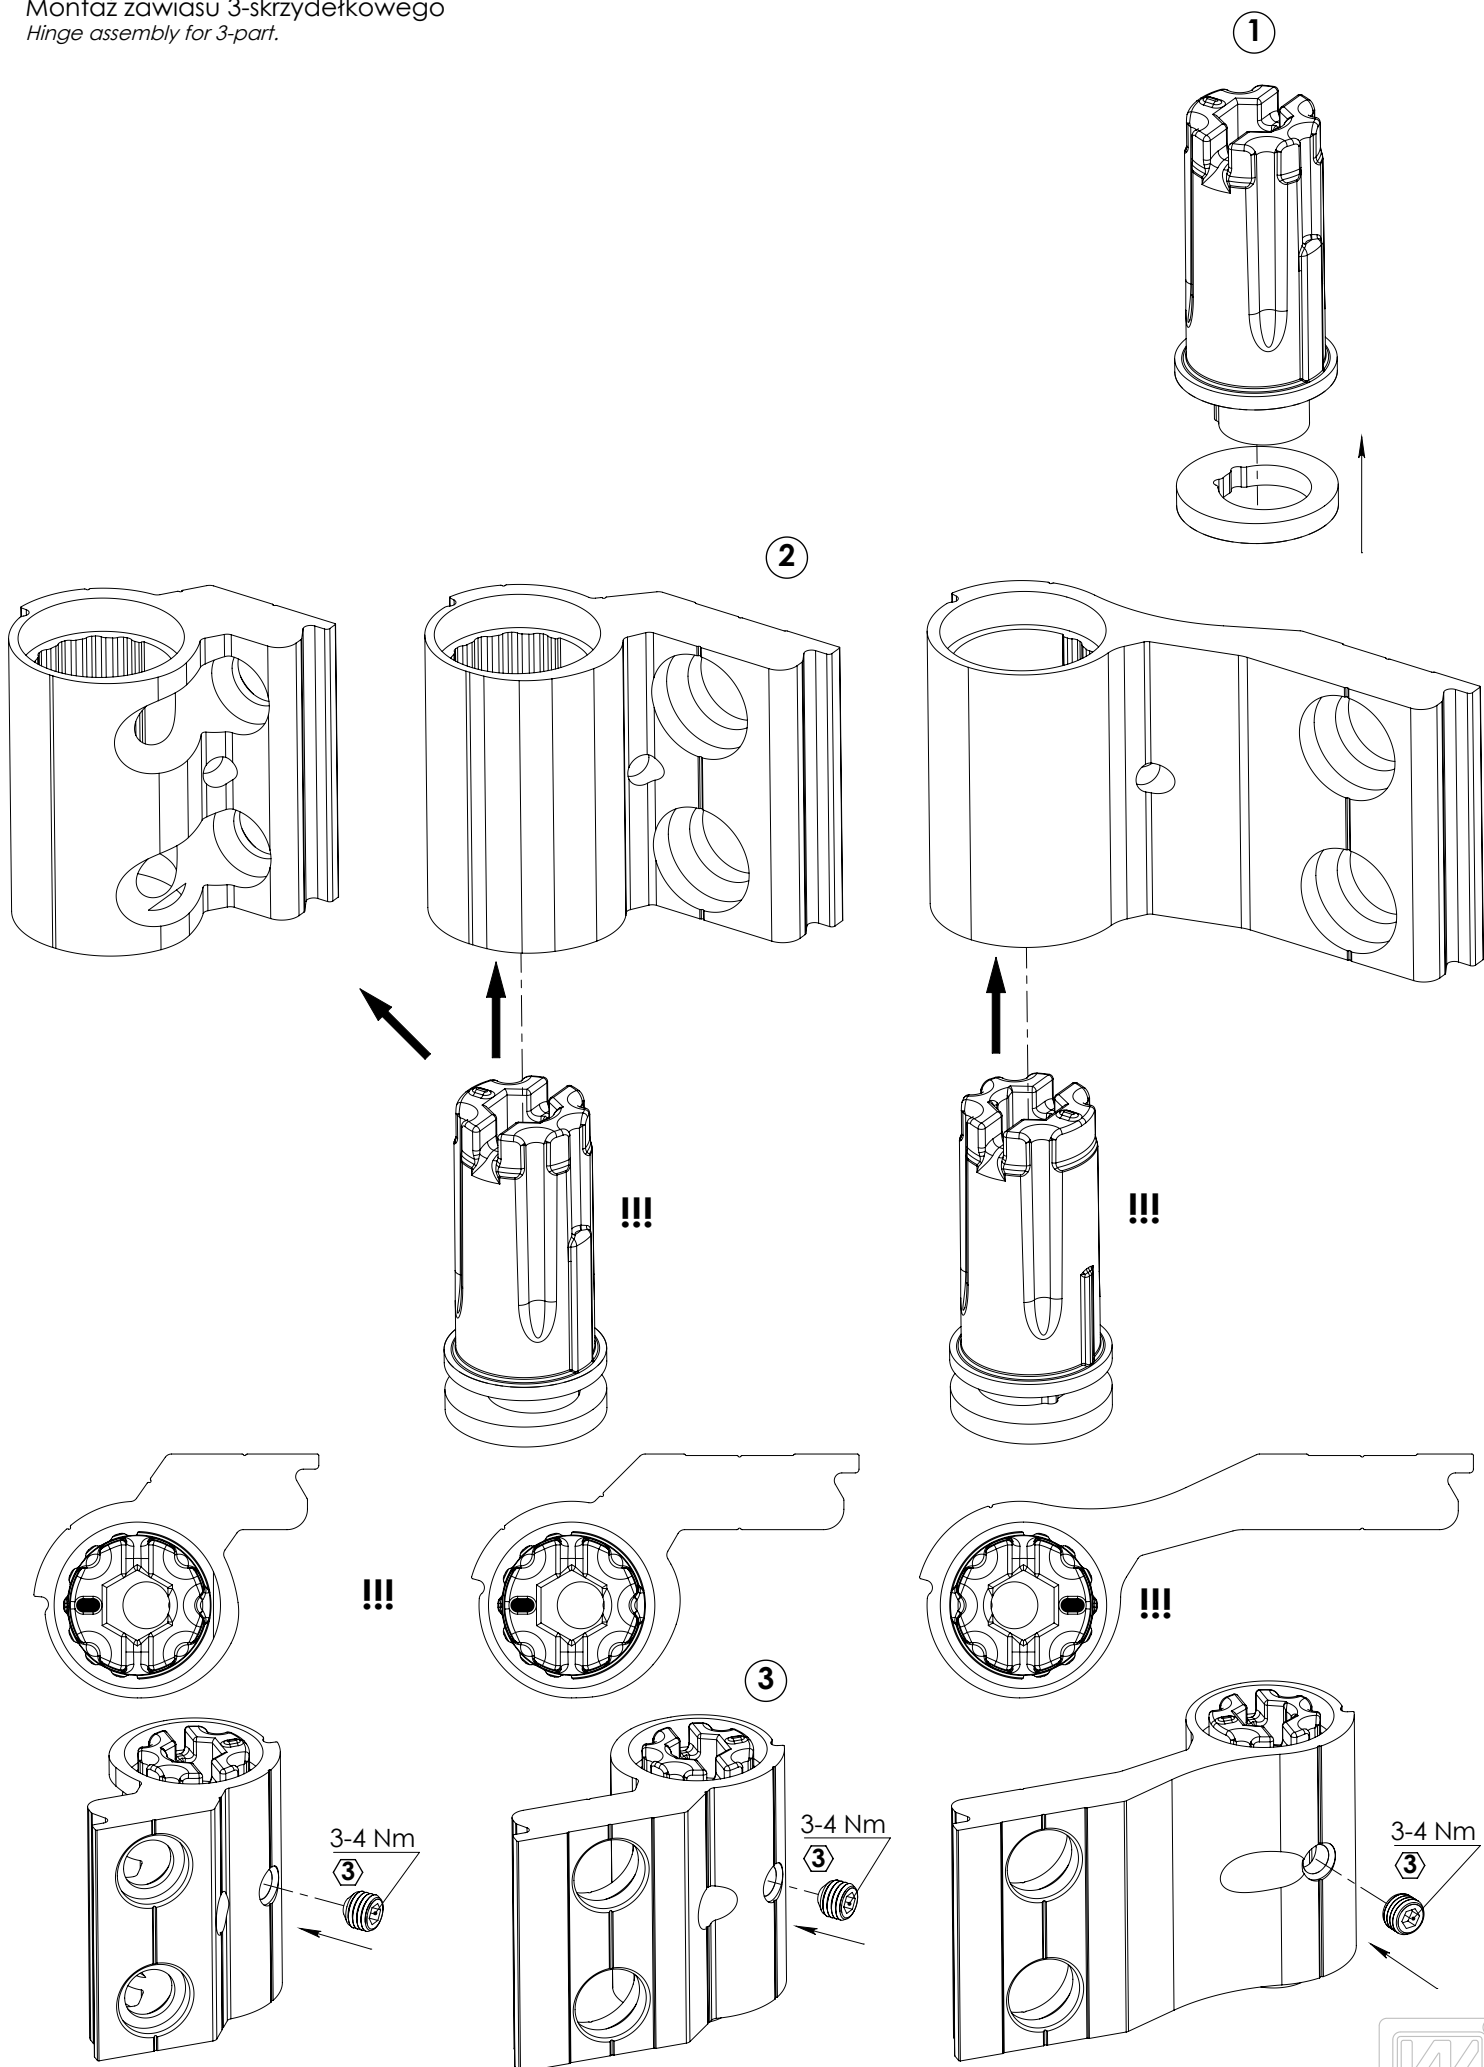

INSTRUKCJA MONTAŻU ZAWIASU NAWIERZCHNIOWEGO MEX

*ASSEMBLY MANUAL FOR SURFACE
HINGE MEX*

Wstępny montaż zawiasu nawierzchniowego MEX.
Pre-assembly of MEX surface hinge.

Montaż zespołu sworznia MEX.
MEX pin assembly.

Montaż końcowy.
Final assembly.

Zawias 2-skrzydłowy MEX niesymetryczny / symetryczny / szpaletowy
2-part hinge MEX asymmetrical / symmetrical / narrow frame

Zawias 3-skrzydłowy MEX niesymetryczny / symetryczny / szpaletowy
3-part hinge MEX asymmetrical / symmetrical / narrow frame