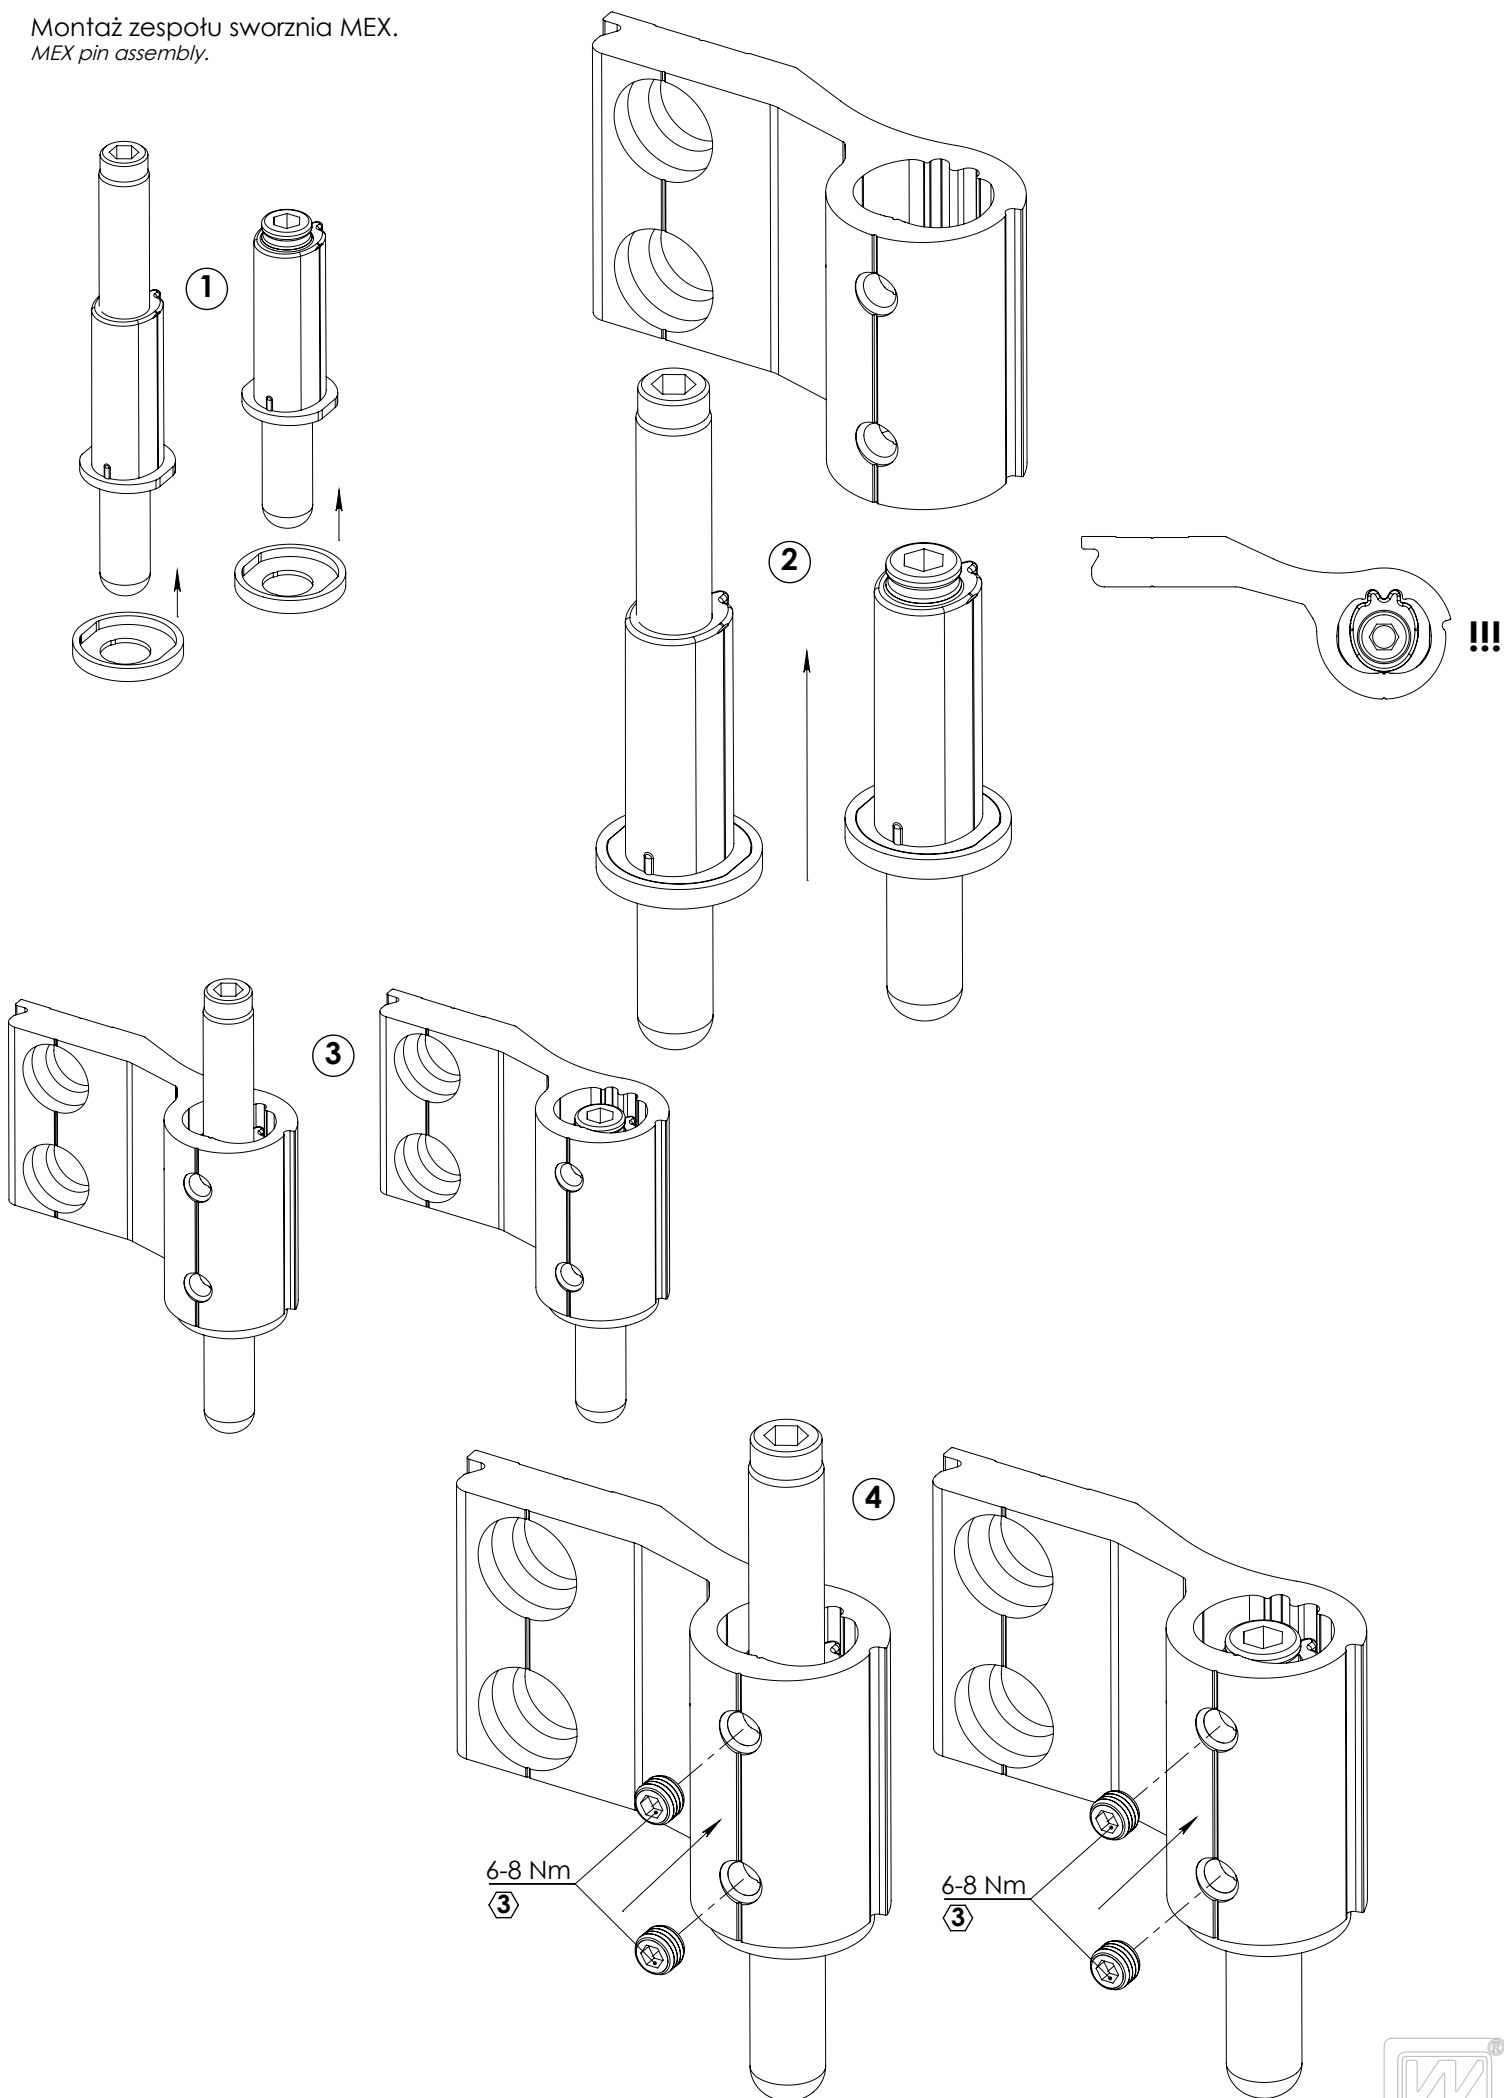

INSTRUKCJA MONTAŻU ZAWIASU NAWIERZCHNIOWEGO MEX

*ASSEMBLY MANUAL FOR SURFACE
HINGE MEX*

Wstępny montaż zawiasu nawierzchniowego MEX.
Pre-assembly of MEX surface hinge.

Montaż zespołu sworznia MEX.
MEX pin assembly.

Montaż końcowy.
Final assembly.

Zawias 2-skrzydłowy MEX niesymetryczny / symetryczny / szpaletowy
2-part hinge MEX asymmetrical / symmetrical / narrow frame

Zawias 3-skrzydłowy MEX niesymetryczny / symetryczny / szpaletowy
3-part hinge MEX asymmetrical / symmetrical / narrow frame