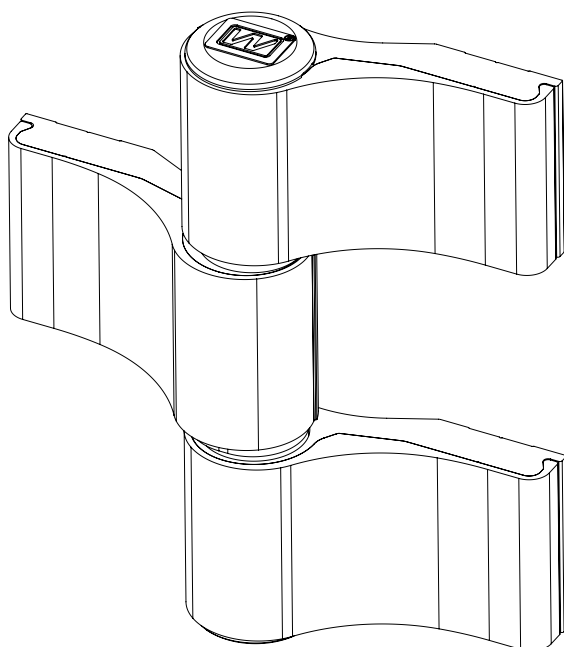

INSTRUKCJA MONTAŻU ZAWIASU NAWIERZCHNIOWEGO MEX

*ASSEMBLY MANUAL FOR SURFACE
HINGE MEX*

Wstępny montaż zawiasu nawierzchniowego MEX.
Pre-assembly of MEX surface hinge.

Montaż zespołu sworznia MEX.
MEX pin assembly.

Montaż końcowy.
Final assembly.

Zawias 2-skrzydłowy MEX niesymetryczny / symetryczny / szpaletowy
2-part hinge MEX asymmetrical / symmetrical / narrow frame

Zawias 3-skrzydłowy MEX niesymetryczny / symetryczny / szpaletowy
3-part hinge MEX asymmetrical / symmetrical / narrow frame